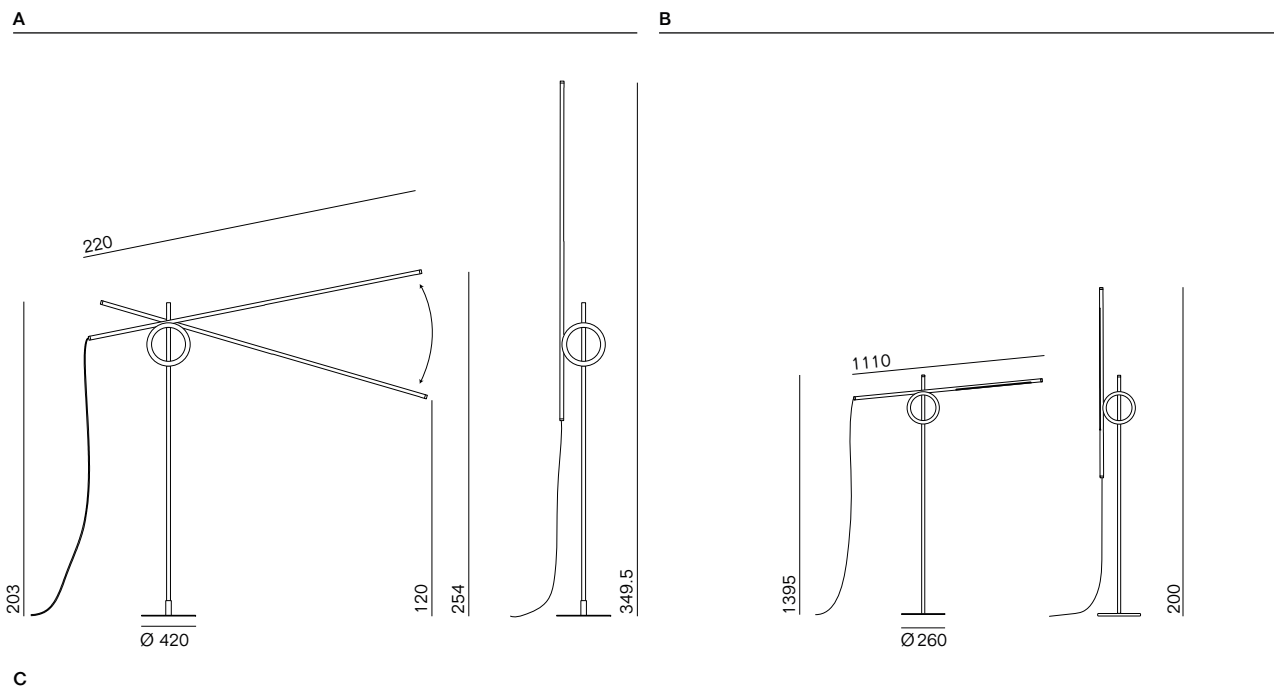

**pallucco**

Tangent è una lampada da terra orientabile ispirata a principi geometrici.

La forma e la semplicità del meccanismo della lampada le conferiscono una qualità scultorea che invita a interagire ed esplorare la sua funzione. La lampada è composta da due elementi principali: un LED lineare con un dimmer integrato contenuto nel tubo luminoso, che interagisce con il secondo elemento, l'anello sul piedistallo. Attraverso la combinazione di tensione, attrito ed equilibrio l'utente può creare qualsiasi effetto di illuminazione funzionale o estetico desiderato.

Tangent is an adjustable floor lamp inspired by geometric principles. The shape and simplicity of the lamp mechanism give it a sculptural quality that invites you to interact and explore its function. The lamp consists of two main elements: a linear LED with an integrated dimmer contained in the light tube, which interacts with the second element, the ring on the pedestal. Through the combination of tension, friction and balance, the user can create any desired functional or aesthetic lighting effect and innumerable scenarios

pallucco

Prodotto Product	Tipologia Type	Fonte luminosa Light source	Flusso luminoso Luminous flux	Lumen	K	Dimmer	Volt
Tangent XL	Terra	Strip Led 23 W	2150 lm/mt	3640	3000	•	220 / 240
<b>A</b>	Floor	Strip Led 23 W	2150 lm/mt	3640	3000	•	110 / 120
Tangent media	Terra	Strip Led 14 W	2150 lm/mt	2000	3000	•	220 / 240
<b>B</b>	Floor	Strip Led 14 W	2150 lm/mt	2000	3000	•	110 / 120
Tangent mini	Terra	Strip Led 4,8 W	1050 lm/mt	435	3000	•	220 / 240
<b>C</b>	Floor	Strip Led 4,8 W	1050 lm/mt	435	3000	•	110 / 120

Struttura  
Frame

1 Alluminio verniciato bianco/White lacquered aluminium 2 Alluminio verniciato nero/Black lacquered aluminium