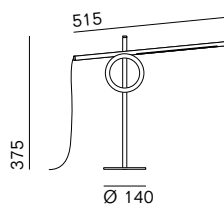

Prodotto Product	Tipologia Type	Fonte luminosa Light source	Flusso luminoso Luminous flux	Lumen	K	Dimmer	Volt
Tangent XL	Terra	Strip Led 23 W	2150 lm/mt	3640	3000	•	220 / 240
A	Floor	Strip Led 23 W	2150 lm/mt	3640	3000	•	110 / 120
Tangent media	Terra	Strip Led 14 W	2150 lm/mt	2000	3000	•	220 / 240
B	Floor	Strip Led 14 W	2150 lm/mt	2000	3000	•	110 / 120
Tangent mini	Terra	Strip Led 4,8 W	1050 lm/mt	435	3000	•	220 / 240
C	Floor	Strip Led 4,8 W	1050 lm/mt	435	3000	•	110 / 120

Struttura
Frame